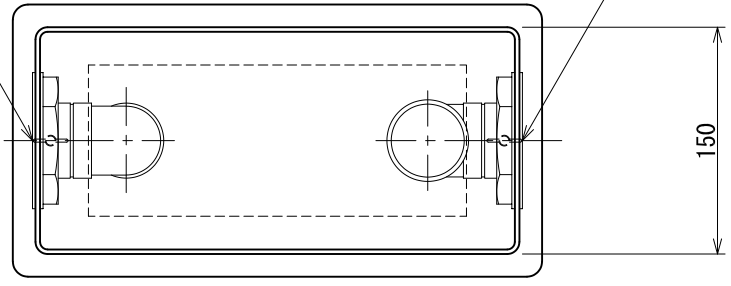

流入口50Aソケット

流出口50Aソケット

材料表

品番	名称	材質	個数
①	本体	FRP	1
②	蓋	FRP	1
③	流入管	PVC	1
④	流出管	PVC	1
⑤	蝶ボルト	SUS	2
⑥	流入口	BS	1
⑦	流出口	BS	1

納入先			
名称	A・トラップ型 50A <F-ATP50>		
縮尺	1:5	画法	製作数
作成年月日		検図	検図 製図
図番		枚番	

コンドーFRP工業株式会社