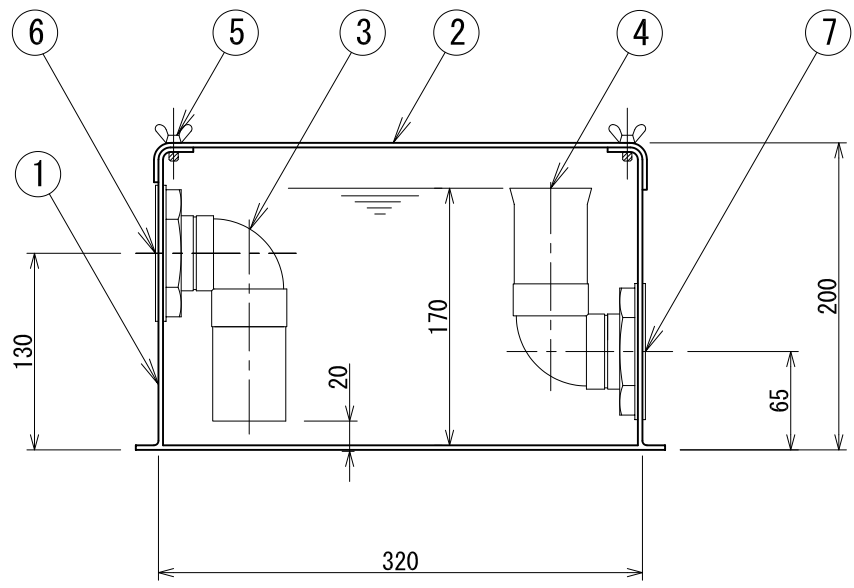

流入口50Aソケット

流出口50Aソケット

材料表

品番	名称	材質	個数
①	本体	FRP	1
②	蓋	FRP	1
③	流入管	PVC	1
④	流出管	PVC	1
⑤	蝶ボルト	SUS	2
⑥	流入口	BS	1
⑦	流出口	BS	1

納入先			
名称	A・トラップ型 50A <F-ATP50>		
縮尺	1:5	画法	製作数
作成年月日		検図	検図 製図
図番		枚番	

コンドーFRP工業株式会社