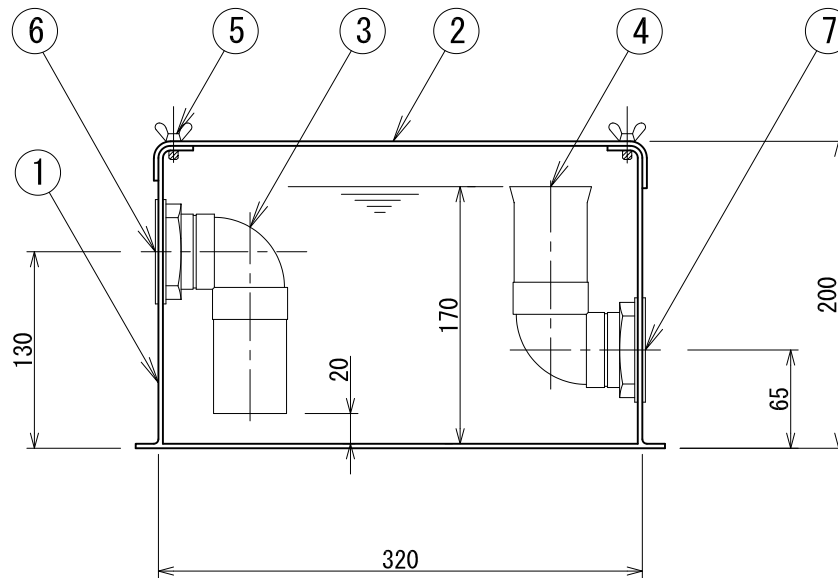

流入口32Aソケット

流出口32Aソケット

材料表

品番	名称	材質	個数
①	本体	FRP	1
②	蓋	FRP	1
③	流入管	PVC	1
④	流出管	PVC	1
⑤	蝶ボルト	SUS	2
⑥	流入口	BS	1
⑦	流出口	BS	1

納入先			
名称	A・トラップ型 32A <F-ATP32>		
縮尺	1:5	画法	製作数
作成年月日		検図	検図 製図
図番		枚番	

コンドーFRP 工業株式会社