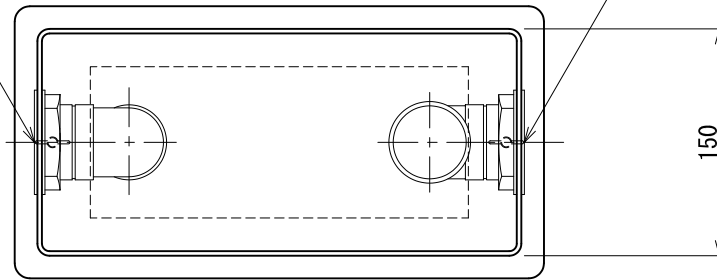

流入口32Aソケット

流出口32Aソケット

材料表

品番	名称	材質	個数
①	本体	FRP	1
②	蓋	FRP	1
③	流入管	PVC	1
④	流出管	PVC	1
⑤	蝶ボルト	SUS	2
⑥	流入口	BS	1
⑦	流出口	BS	1

納入先			
名称	A・トラップ型 32A <F-ATP32>		
縮尺	1:5	画法	製作数
作成年月日		検図	検図 製図
図番		枚番	

コンドーFRP 工業株式会社