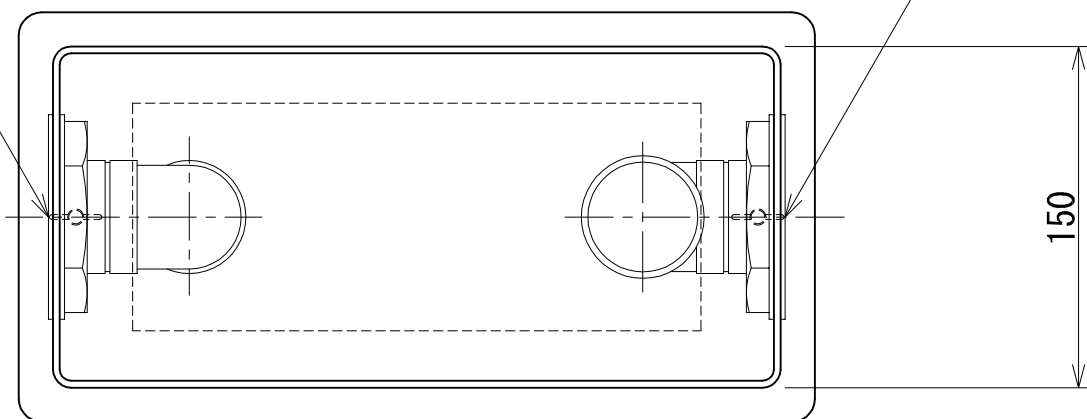

流入口50Aソケット

流出口50Aソケット

材料表

品番	名称	材質	個数
①	本体	FRP	1
②	蓋	FRP	1
③	流入管	PVC	1
④	流出管	PVC	1
⑤	蝶ボルト	SUS	2
⑥	流入口	BC	1
⑦	流出口	BC	1

納入先				
名称	A・トラップP型 50A <F-ATP50>			
縮尺	1:5	画法		製作数
作成年月日		検図	検図	製図
図番		枚番		
コンドーFRP 工業株式会社				