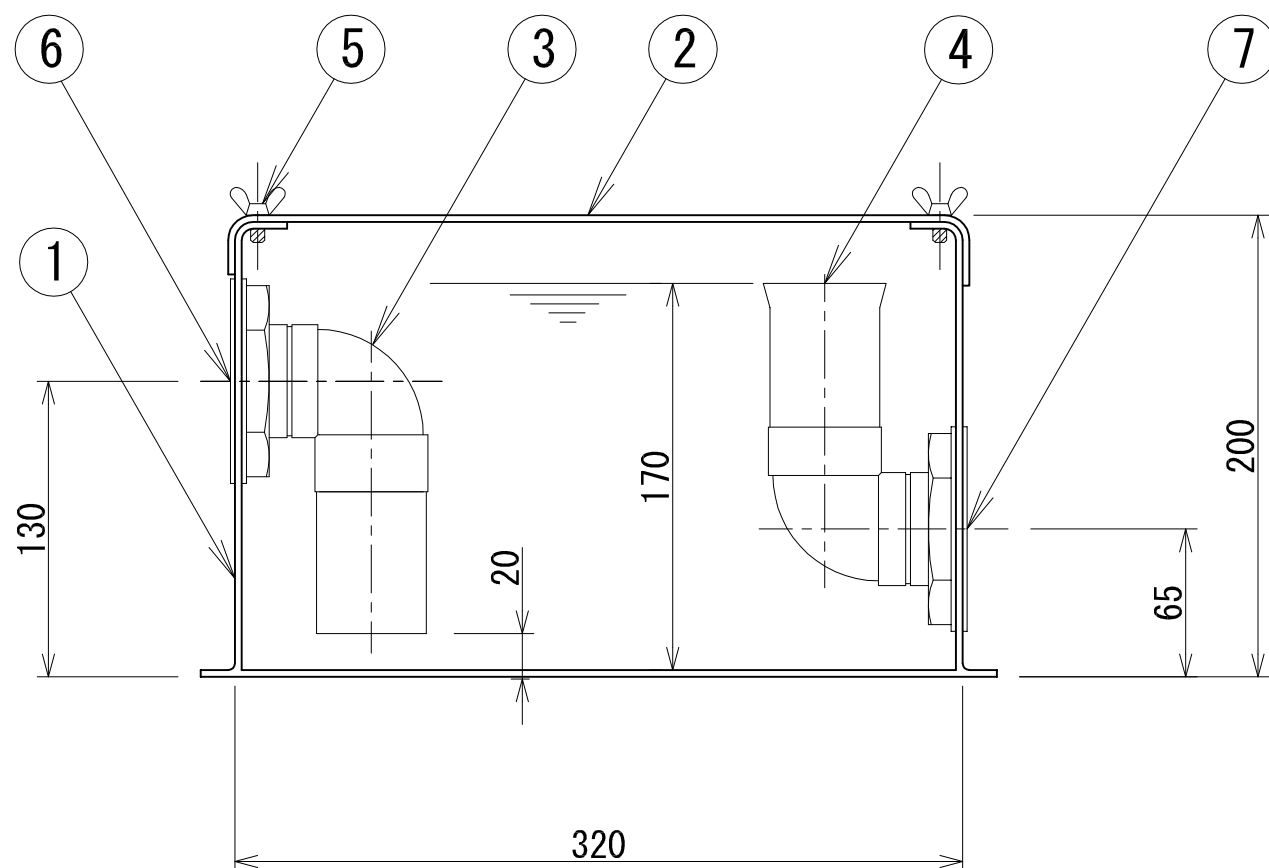

流入口50Aソケット

流出口50Aソケット

材料表

品番	名称	材質	個数
①	本体	FRP	1
②	蓋	FRP	1
③	流入管	PVC	1
④	流出管	PVC	1
⑤	蝶ボルト	SUS	2
⑥	流入口	BC	1
⑦	流出口	BC	1

納入先				
名称	A・トラップP型 50A <F-ATP50>			
縮尺	1:5	画法		製作数
作成年月日		検図	検図	製図
図番		枚番		
コンドーFRP 工業株式会社				