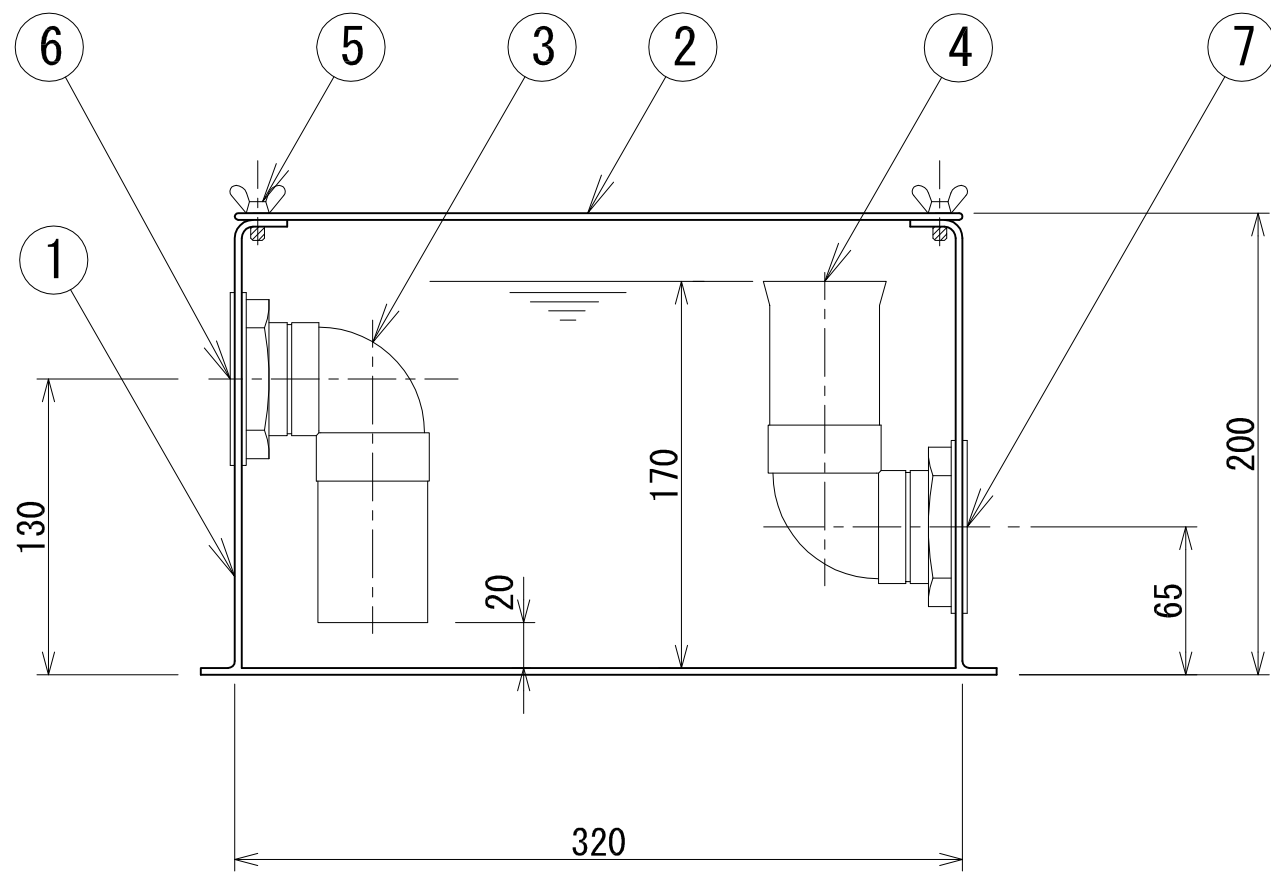

流入口40Aソケット

流出口40Aソケット

材料表

品番	名称	材質	個数
①	本体	FRP	1
②	蓋	透明アクリル	1
③	流入管	PVC	1
④	流出管	PVC	1
⑤	蝶ボルト	SUS	2
⑥	流入口	BC	1
⑦	流出口	BC	1

納入先				
名称	A・トラップP型40A透明アクリル蓋仕様 <F-ATP40T>			
縮尺	1:5	画法		製作数
作成年月日		検図	検図	製図
図番		枚番		