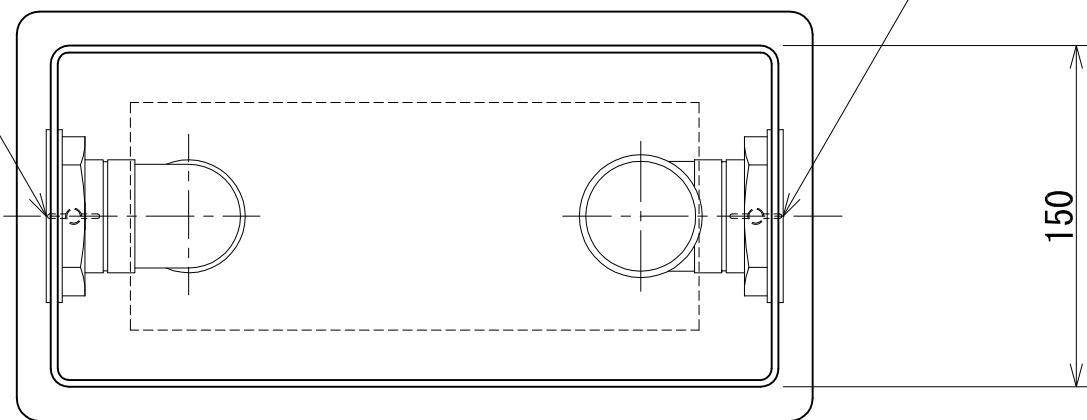

流入口40Aソケット

流出口40Aソケット

材料表

品番	名称	材質	個数
①	本体	FRP	1
②	蓋	透明アクリル	1
③	流入管	PVC	1
④	流出管	PVC	1
⑤	蝶ボルト	SUS	2
⑥	流入口	BC	1
⑦	流出口	BC	1

納入先				
名称	A・トラップP型40A透明アクリル蓋仕様 <F-ATP40T>			
縮尺	1:5	画法		製作数
作成年月日		検図	検図	製図
図番		枚番		