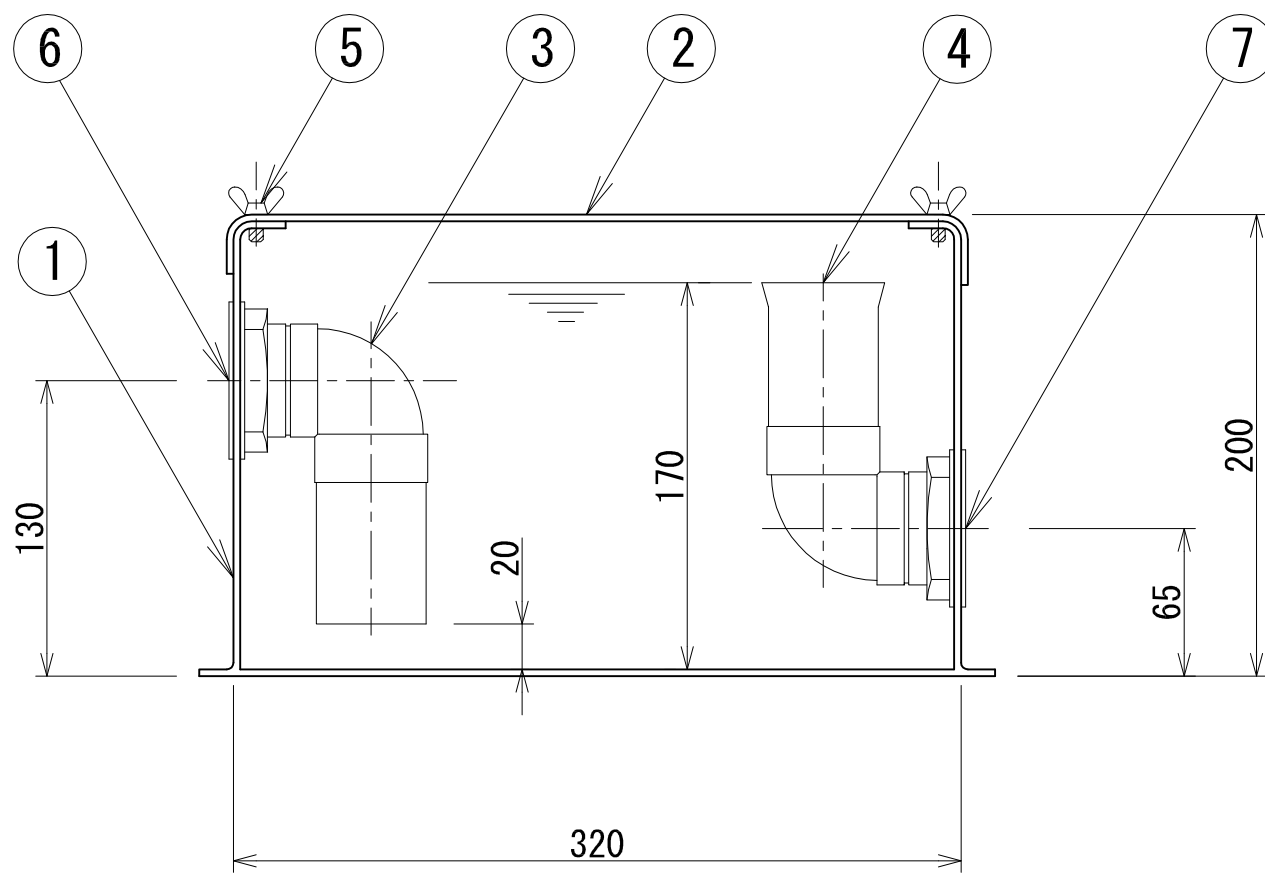

流入口32Aソケット

流出口32Aソケット

材料表

品番	名称	材質	個数
①	本体	FRP	1
②	蓋	FRP	1
③	流入管	PVC	1
④	流出管	PVC	1
⑤	蝶ボルト	SUS	2
⑥	流入口	BC	1
⑦	流出口	BC	1

納入先				
名称	A・トラップP型 32A <F-ATP32>			
縮尺	1:5	画法		製作数
作成年月日		検図	検図	製図
図番		枚番		

コンドーFRP 工業株式会社