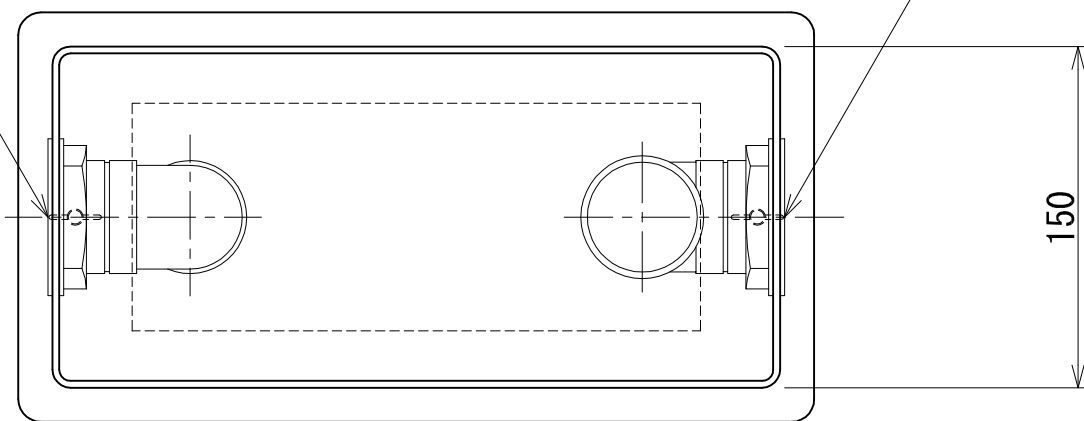

流入口32Aソケット

流出口32Aソケット

材料表

品番	名称	材質	個数
①	本体	FRP	1
②	蓋	FRP	1
③	流入管	PVC	1
④	流出管	PVC	1
⑤	蝶ボルト	SUS	2
⑥	流入口	BC	1
⑦	流出口	BC	1

納入先				
名称	A・トラップP型 32A <F-ATP32>			
縮尺	1:5	画法		製作数
作成年月日		検図	検図	製図
図番		枚番		

コンドーFRP 工業株式会社